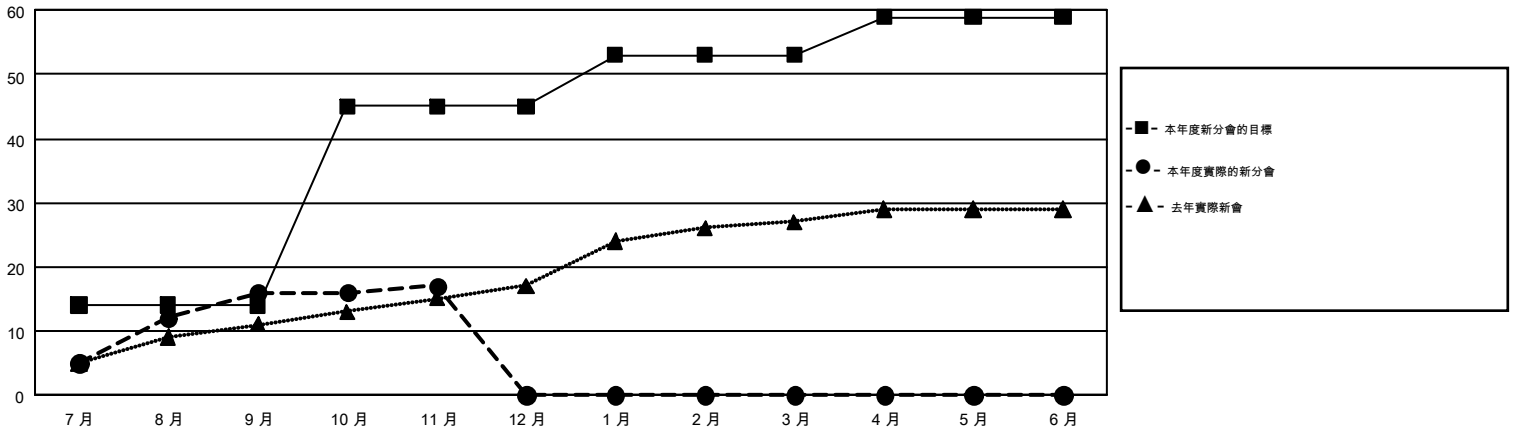

GMT MONTHLY MEMBERSHIP PROGRESS REPORT

Results as of: 11/30/2018

Multiple District 300

LOCATION: REP OF CHINA

GMT: PEI-JEN CHEN

GMT憲章區 5

分會			
成果 2018-2019			
季	新分會目標	新會	會員流失的分會
7月/8月/9月	14	16	4
10月/11月/12月	31	1	0
1月/2月/3月	8	0	0
4月/5月/6月	6	0	0

位會員@每位須繳			
成果 2018-2019			
季	會員淨增長目標	實際會員增長數	實際退會會員 (包括轉會)
7月/8月/9月	1,729	5,285	997
10月/11月/12月	740	824	224
1月/2月/3月	230	0	0
4月/5月/6月	-51	0	0

目標與實際新會累積

目標和實際會員累積

已取消的分會: 4	920 CLUBS OF 1192 增添1位或以上的新會員 點擊這裡取得彙計會員數據	性別分佈	
放棄的會員		男	33,187 (67.89%)
過世 38		女	15,698 (32.11%)
分會已取消 27		總計家庭單位會員數	8,991
其他 1,157		支付減半會費的家庭會員	5,362
總計 1,222			