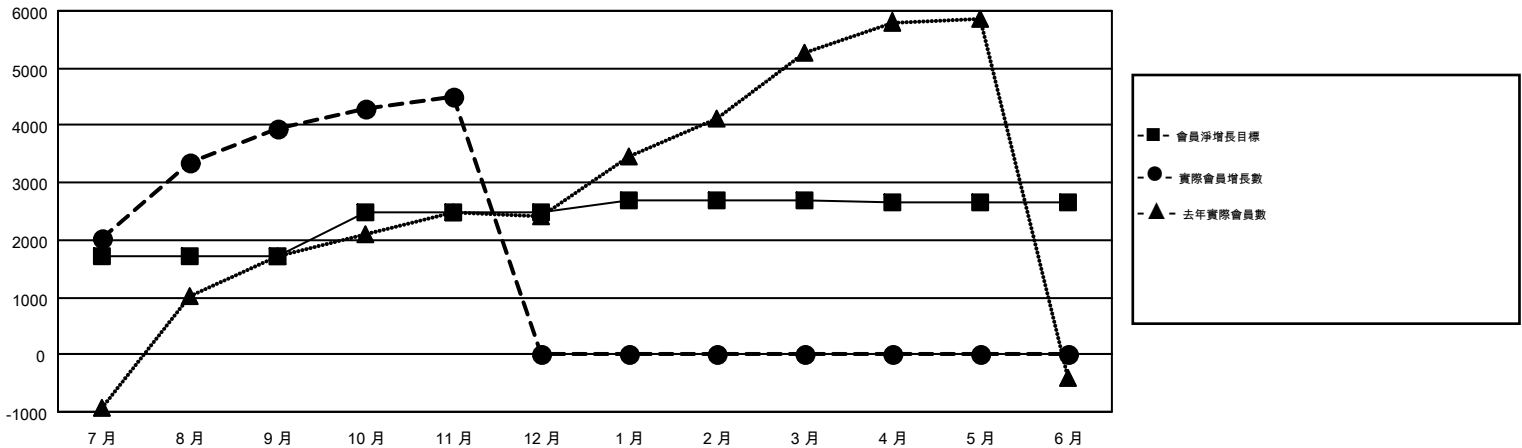

GMT MONTHLY MEMBERSHIP PROGRESS REPORT

Results as of: 11/30/2018

Multiple District 300

LOCATION: REP OF CHINA

GMT: PEI-JEN CHEN

GMT憲章區 5

分會			
成果 2018-2019			
季	新分會目標	新會	會員流失的分會
7月/8月/9月	14	16	4
10月/11月/12月	31	1	0
1月/2月/3月	8	0	0
4月/5月/6月	6	0	0

位會員@每位須繳			
成果 2018-2019			
季	會員淨增長目標	實際會員增長數	實際退會會員 (包括轉會)
7月/8月/9月	1,729	5,285	997
10月/11月/12月	740	824	224
1月/2月/3月	230	0	0
4月/5月/6月	-51	0	0

目標與實際新會累積

目標和實際會員累積

已取消的分會: 4	920 CLUBS OF 1192 增添1位或以上的新會員 點擊這裡取得彙計會員數據	性別分佈	
放棄的會員		男	33,187 (67.89%)
過世 38		女	15,698 (32.11%)
分會已取消 27		總計家庭單位會員數	8,991
其他 1,157		支付減半會費的家庭會員	5,362
總計 1,222			